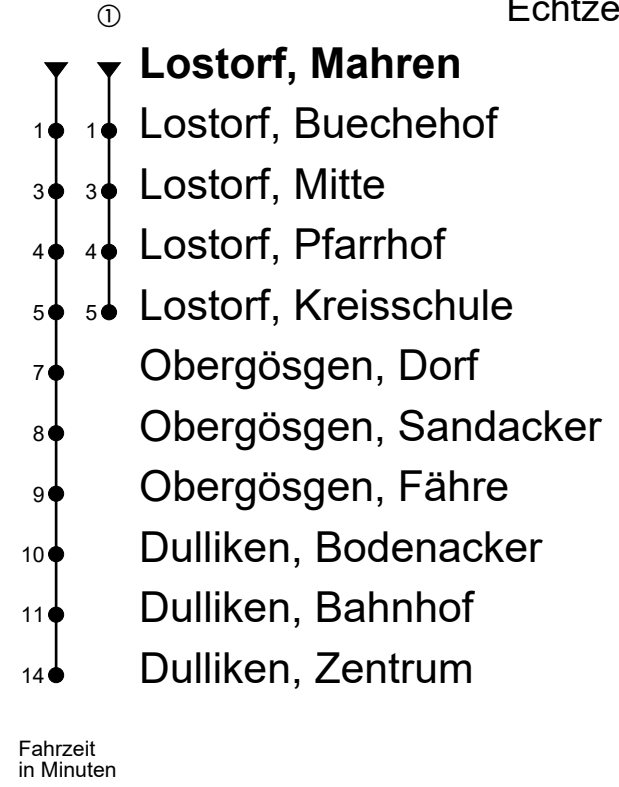

Lostorf, Mahren

Richtung Dulliken, Zentrum

Gültig vom 15.12.2024 bis 13.12.2025

Echtzeitfahrplan

🕒	Montag - Freitag	Samstag	Sonntag
4			
5	51		
6	21 51		
7	21 51		
8			
9			
10			
11	21 58		
12	28		
13	06 36		
14	06 ^①		
15	26		
16	06 36		
17	06 36		
18	06 36		
19			
20			
21			
22			
23			
0			
1			
2			
3			

Anmerkungen:

Für Gruppen ab 10 Personen ist eine Platzreservierung erforderlich.

Als Sonntage gelten: 25. und 26. Dezember, 1. und 2. Januar, Karfreitag, Ostermontag, Auffahrt, Pfingstmontag und 1. August.